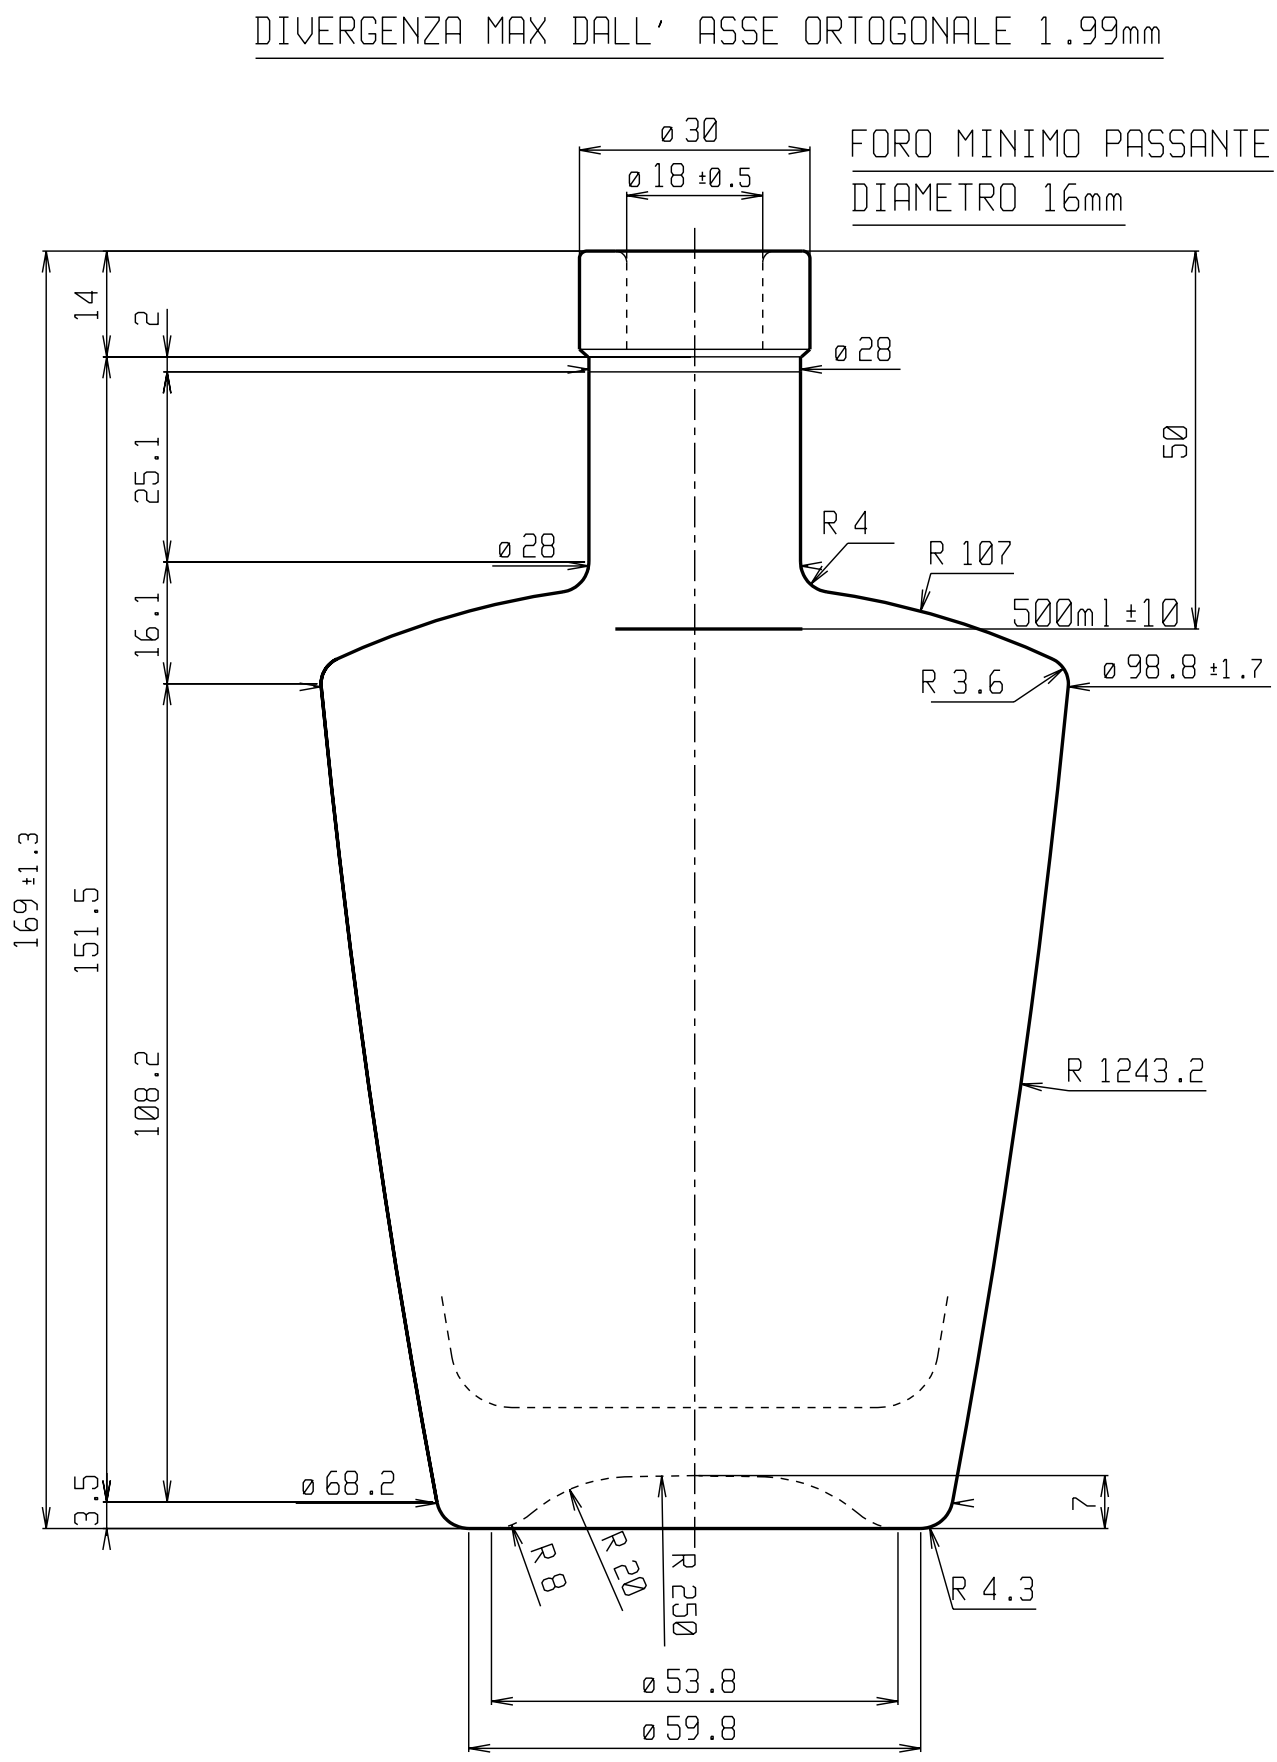

LE QUOTE SONO ESPRESSE IN mm SOLO QUELLE CON INDICAZIONE DI TOLLERANZA SONO IMPEGNATIVE

DIVERGENZA MAX DALL' ASSE ORTOGONALE 1.99mm

Ø Min. Passante:	16	mm.							
Capacità:	517	R.B.	ml.						
Imboccatura:	BF	Ø4							
Peso Vetro:	500	gr.							
REV.	0	DESCRIZIONE							
DENOMINAZIONE:			VULCANO 500						
CODICE:			VARI						
MATERIALE:			VETRO TIPO A						
SCALA:			1:1						
CLIENTE:			VARI						
DIS. n°			4906-0						